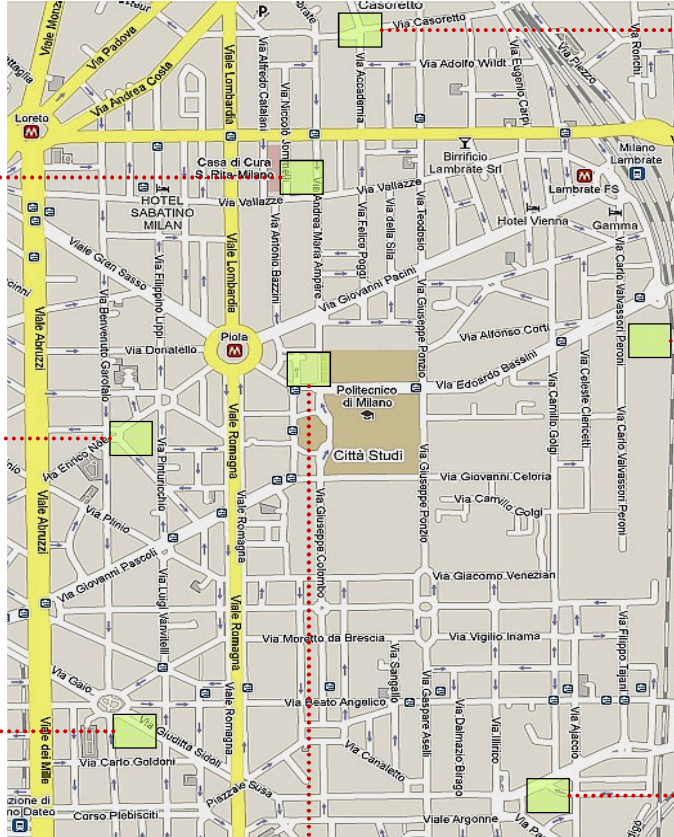

S. Giovanni in Laterano
Piazza Bernini

Feriale	8 - 9 - 18
Feriale estate	8 - 18 (Luglio e Agosto)
Vigilia	18
Festiva	8.30 - 10 - 11 - 12 - 18
Festiva estate	8.30 - 11 - 18 (Luglio e Agosto)

S. Croce
Via Sidoli

La mia Parrocchia è il decanato!

S. Maria Bianca della Misericordia
Piazza S. Materno

Feriale	7.30 ⁽¹⁾ - 18
Feriale estate	18 (Agosto)
Vigilia	18
Festiva	8 - 10 - 11.30 - 18
Festiva estate	10 - 18 (Agosto)

S. Spirito
Via Valvassori Peroni

Feriale	8 ⁽⁶⁾
Feriale estate	8 ⁽³⁾
Vigilia	18
Festiva	10 - 11.30 (nei "ponti": 10.30)
Festiva estate	10.30 (dalla 1 ^a Dom. di Giugno alla 1 ^a Dom di Settembre)

Santi MM. Nereo e Achilleo
Viale Argonne

Chiese non parrocchiali

	Feriale	Feriale estate	Vigilia	Vigilia estate	Festiva	Festiva estate
Cappella Dio Padre - Via Saldini, 26	9.30	9.30	18	18	9.30 - 11 - 19	9.30 - 11 (Luglio e prima metà di Sett.) / 9.30 (Agosto)
Santa Maria Assunta (Francescane) - Via Fossati	7	7			11	11
Cappella San Carlo - Via Carpi, 4			17.30	17.30 ⁽⁴⁾	9	Luglio e Agosto: chiusura
Santa Monica (Agostiniane) - Via Ponzio, 46	7.30 - 18	7.30 - 18	18	18	7.30 - 10 - 18	7.30 - 10 - 18
Madonna di Loreto - Via Gaio (Cappella Aeronautica)			18	18	10.45	10.45
Istituto Neurologico Besta - Via Celoria					16	16
Istituto dei Tumori - Via Venezian	17.30	17.30	17.30	17.30	17.30	17.30
Macedonio Melloni (Clinica) - Via Macedonio Melloni, 52					16	16
Focolare - Via Martini, 29					10.15	10.15